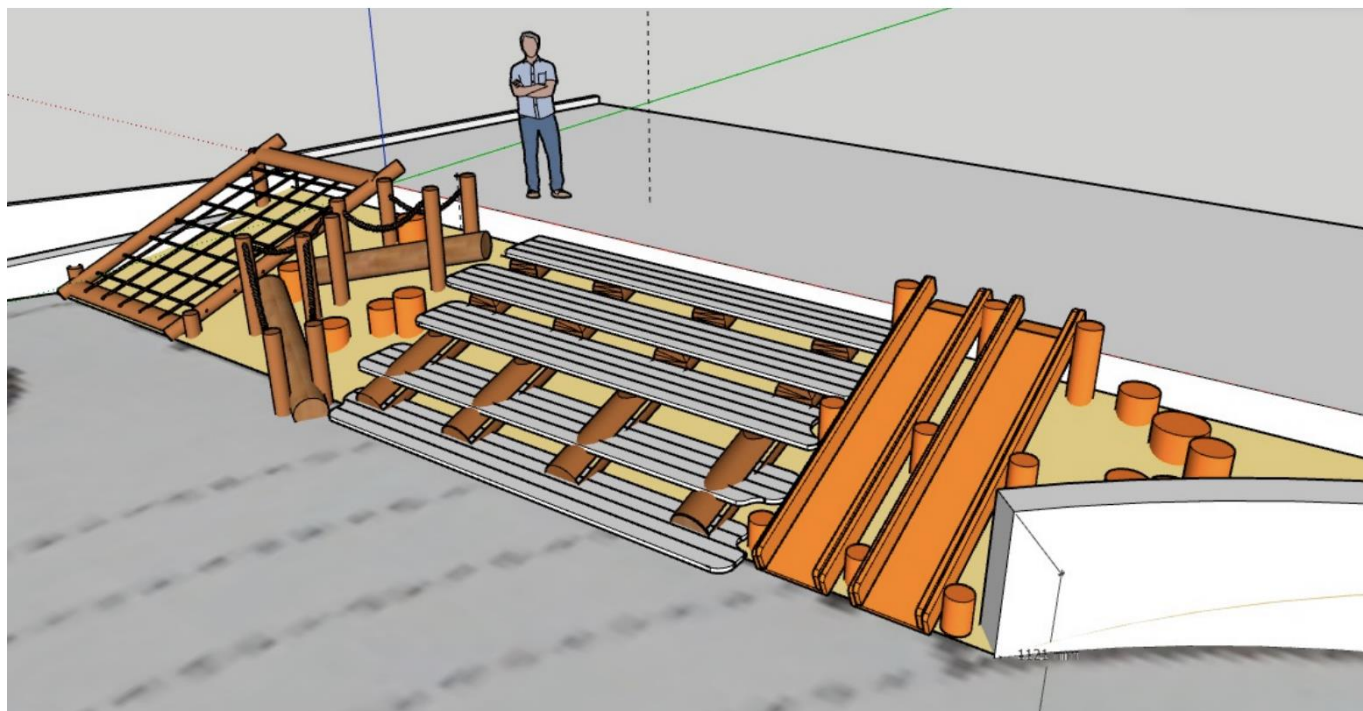

♪夏休み中に園庭に遊具を新設します！お楽しみに！♪